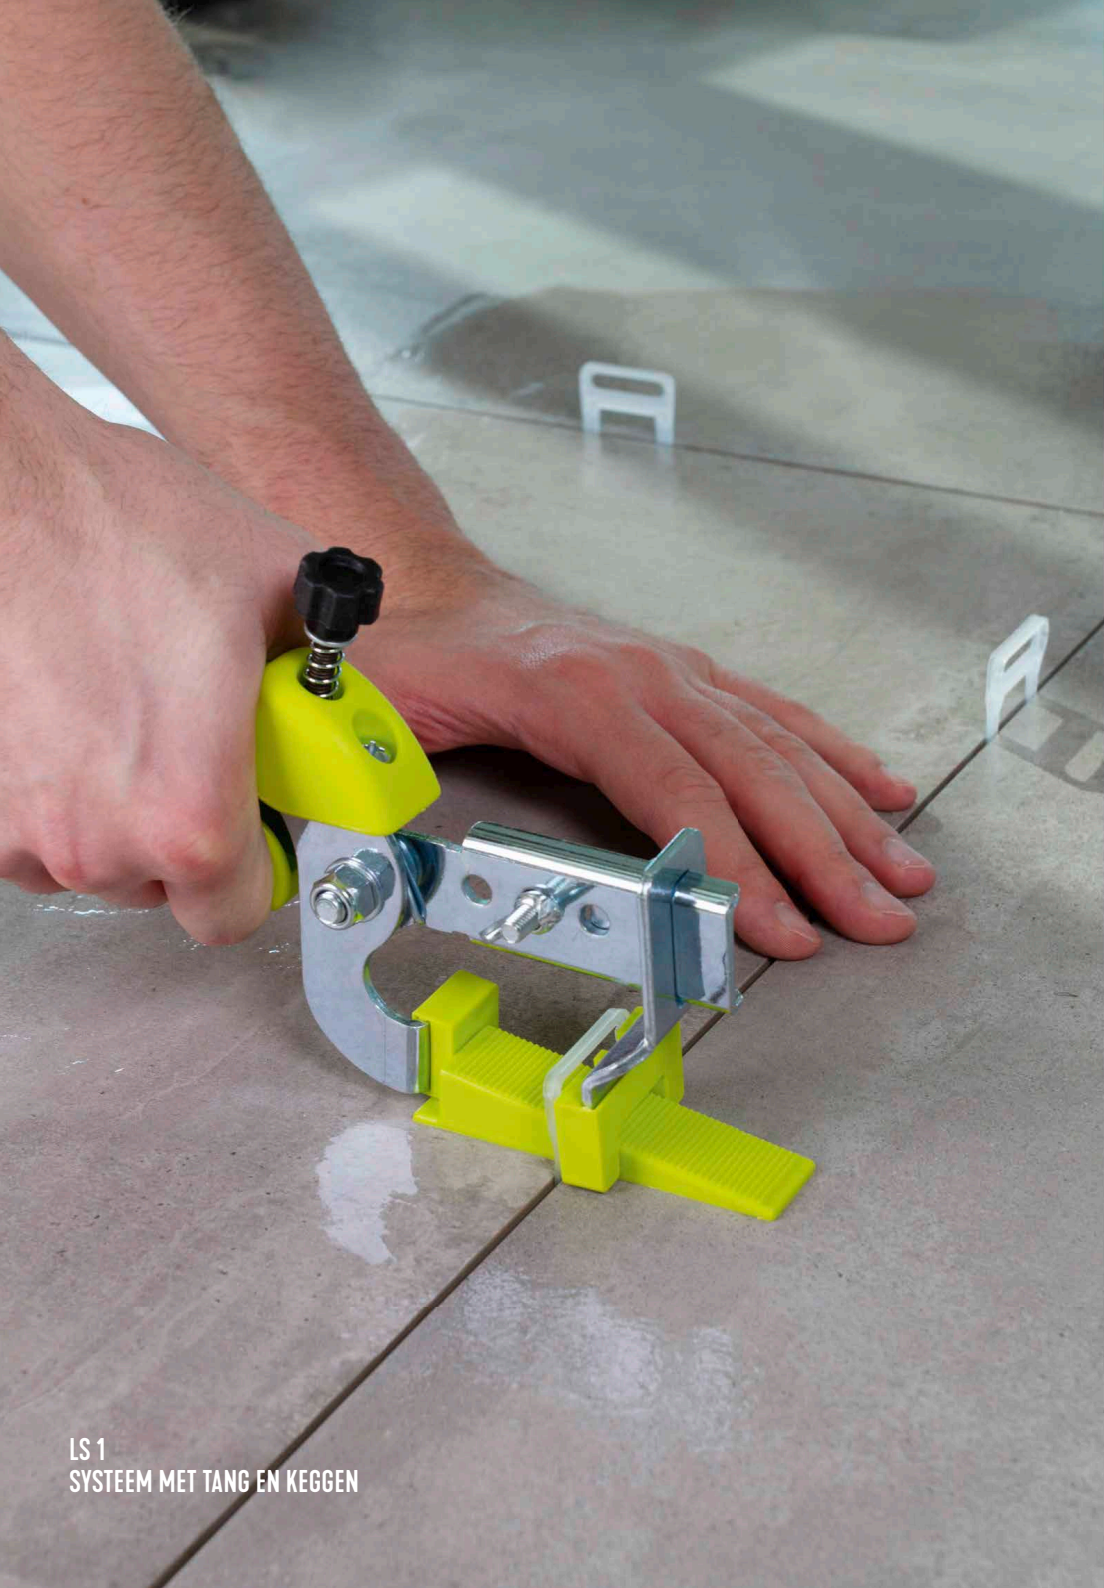

LS 1
SYSTEEM MET TANG EN KEGGEN

SNEL EN VEILIG EEN VLAKKE TEGELVLOER

Met de levelsystemen van codex breng je wand- en vloertegels perfect en vlak aan. Ook grootformaat tegels. Door het toepassen van de speciale keggen (LS 1) of spindoppen (LS 2), worden tegels met eventuele hoogteverschillen eenvoudig op een gelijk niveau gebracht. De hoogwaardige systeemcomponenten zijn makkelijk te verwerken en kunnen nadien ook eenvoudig worden verwijderd, wat de snelheid van de klus bevordert. Het resultaat is een perfect en strak tegeloppervlak volgens de hoogste standaard.

AANTAL STUKS PER m²

X	53	40	32																			
25	53	40	32																			
30	67	50	40	44																		
33	61	45	36	40	37																	
45	44	33	27	30	27	20																
50	40	30	24	27	24	18	16															
60	33	25	20	22	20	15	13	11														
75	33	25	20	21	19	14	12	10	9													
90	30	22	18	19	17	12	11	9	8	7												
100	33	25	20	20	18	13	12	10	9	8	8											
120	28	21	17	17	15	11	10	8	7	6	7											
150	27	20	16	14	15	11	10	8	8	6	6											
300	37	25	19	15	13	13	9	8	7	5	5											
cm	15	20	25	30	33	45	50	60	75	90	100	Y										

Tegelgrootte

Aantal per m²