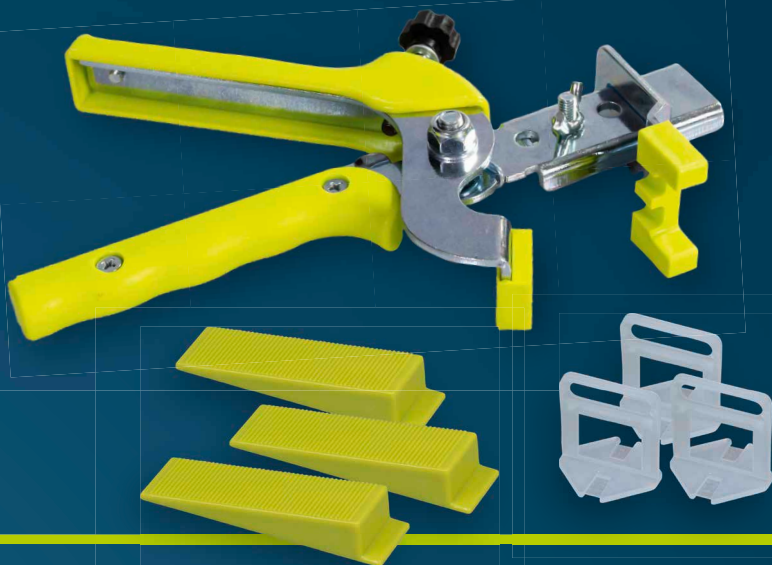

CODEX LS 1 **LEVELSYSTEEM MET KEGGEN**